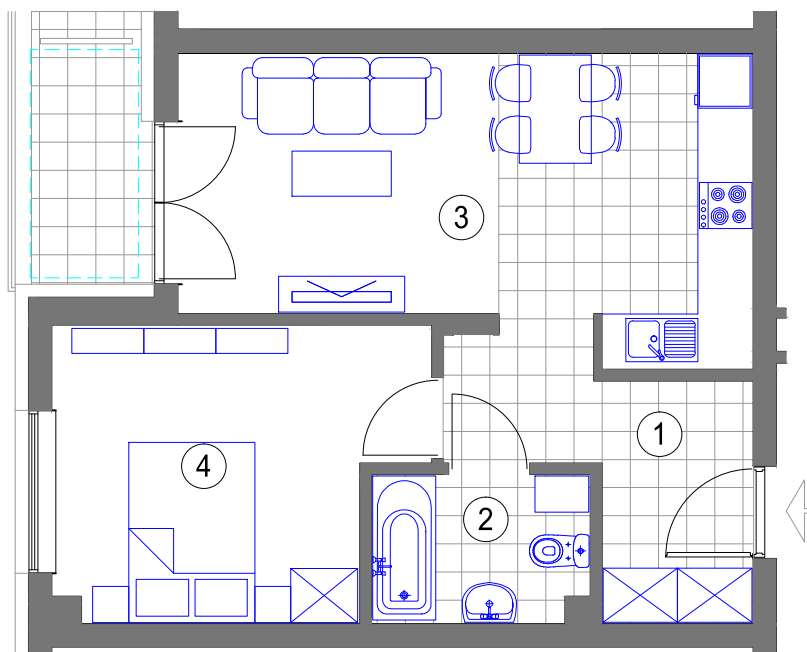

NR 105 (13 piętro)

MIESZKANIE 2 - POKOJOWE

powierzchnia 42,90 m²

1. HALL - 7,17 m²
2. ŁAZIENKA - 3,90 m²
3. POKÓJ DZIENNY
Z ANEKSEM KUCH. - 19,44 m²
4. SYPIALNIA - 12,39 m²
loggia - 3,26 m²

BUDYNEK F KL.II (XIII piętro)