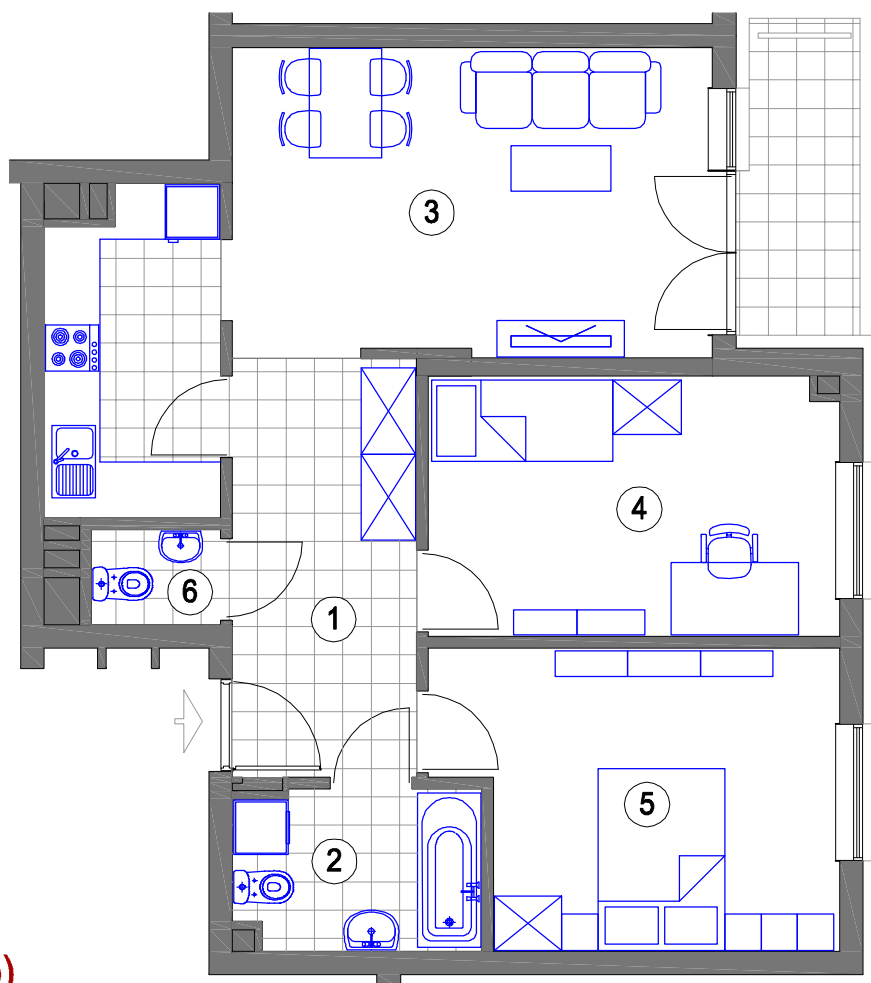

NR 101 (13 piętro)

MIESZKANIE 3 - POKOJOWE

powierzchnia 66,75 m²

1. HALL - 9,27m²
2. ŁAZIENKA - 4,70 m²
3. POKÓJ DZIENNY
Z ANEKSEM KUCH. - 24,81 m²
4. SYPIALNIA - 12,83 m²
5. SYPIALNIA - 13,67 m²
6. WC - 1,47m²
logia - 4,00 m²

BUDYNEK F KL.II (XIII piętro)