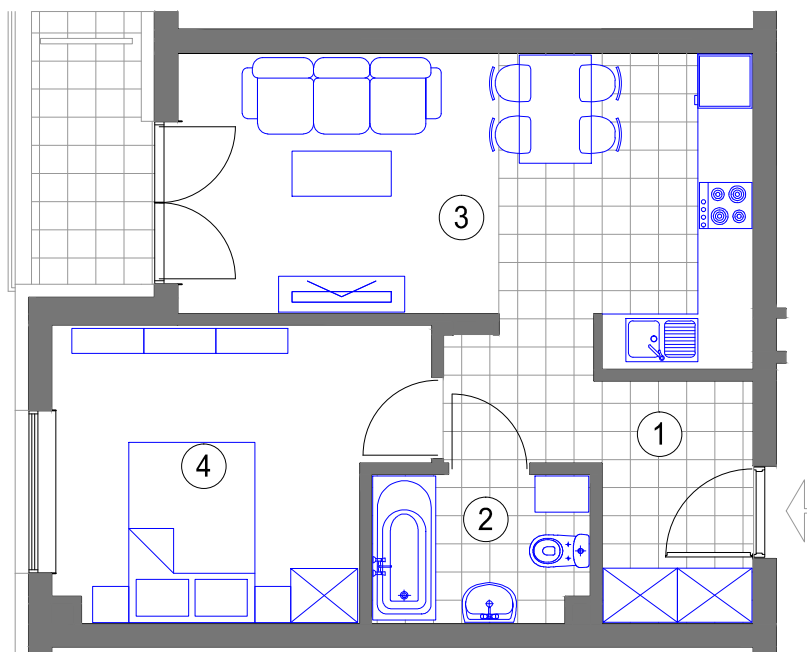

NR 100 (12 piętro)

MIESZKANIE 2 - POKOJOWE

powierzchnia 42,90 m²

1. HALL - 7,17 m²
2. ŁAZIENKA - 3,90 m²
3. POKÓJ DZIENNY
Z ANEKSEM KUCH. - 19,44 m²
4. SYPIALNIA - 12,39 m²
loggia - 3,26 m²

BUDYNEK F KL.II (XII piętro)