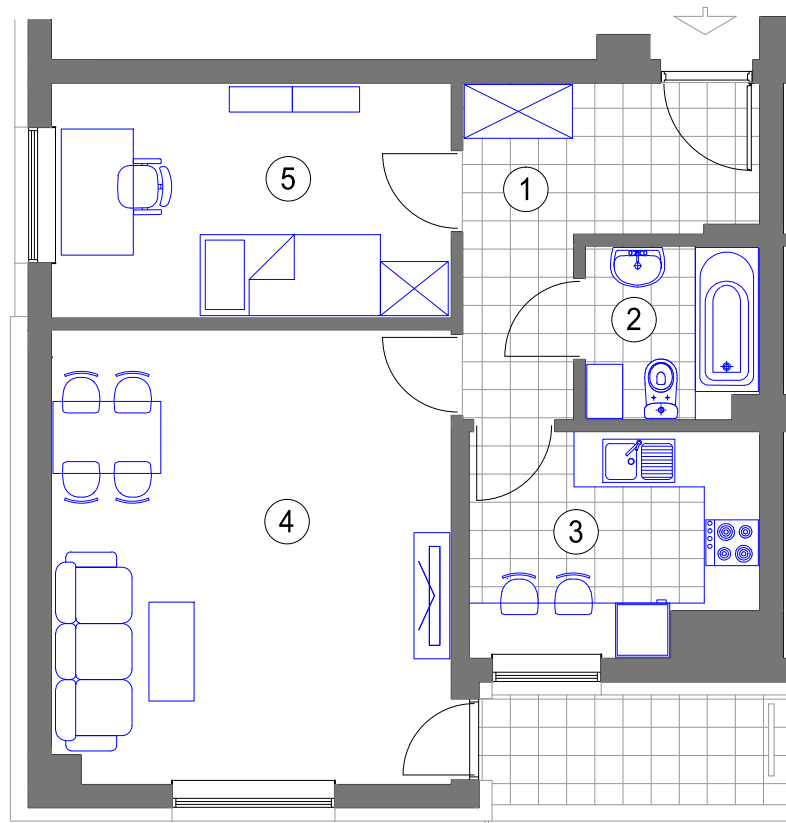

**NR 98 (12 piętro)**

**MIESZKANIE 2 - POKOJOWE**

powierzchnia 52,83 m<sup>2</sup>

1. HALL - 7,93 m<sup>2</sup>
2. ŁAZIENKA - 3,61 m<sup>2</sup>
3. KUCHNIA - 7,55 m<sup>2</sup>
4. POKÓJ DZIENNY - 22,22 m<sup>2</sup>
5. SYPIALNIA - 11,52 m<sup>2</sup>  
loggia - 3,75 m<sup>2</sup>

**BUDYNEK F KL.II (XII piętro)**