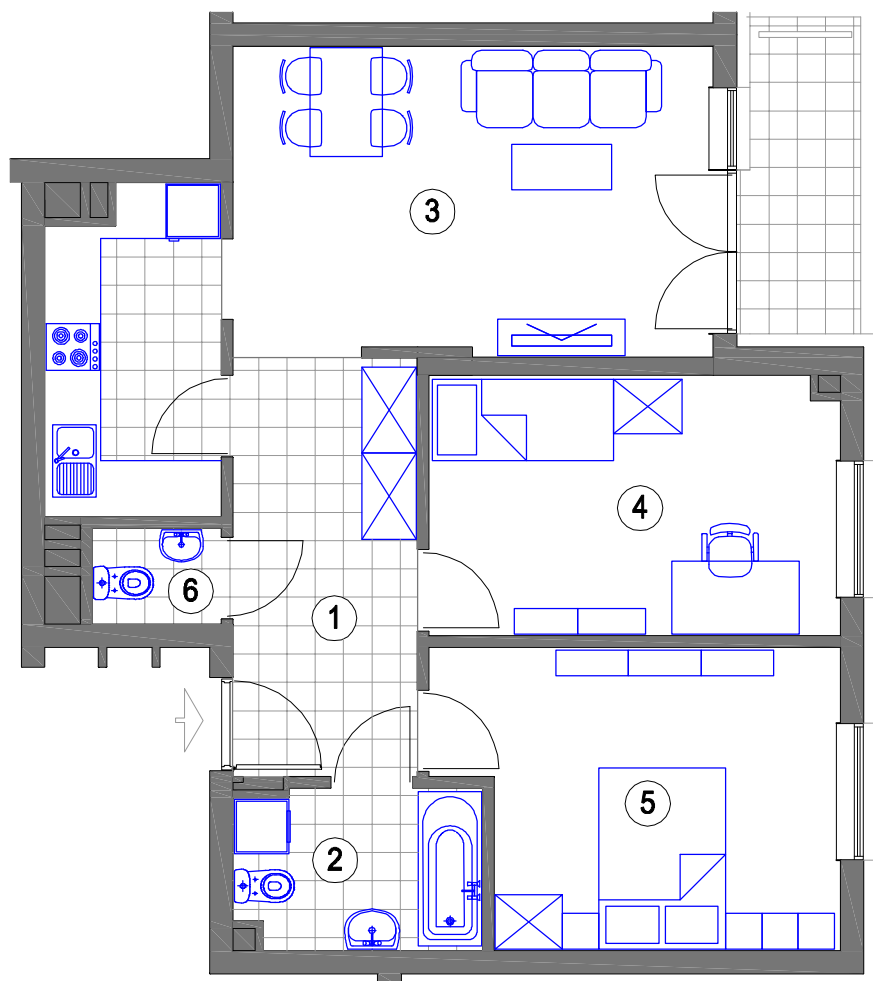

NR 96 (12 piętro)

MIESZKANIE 3 - POKOJOWE

powierzchnia 66,75 m²

1. HALL - 9,27m²
2. ŁAZIENKA - 4,70 m²
3. POKÓJ DZIENNY
Z ANEKSEM KUCH. - 24,81 m²
4. SYPIALNIA - 12,83 m²
5. SYPIALNIA - 13,67 m²
6. WC - 1,47m²
logia - 4,00 m²

BUDYNEK F KL.II (XII piętro)