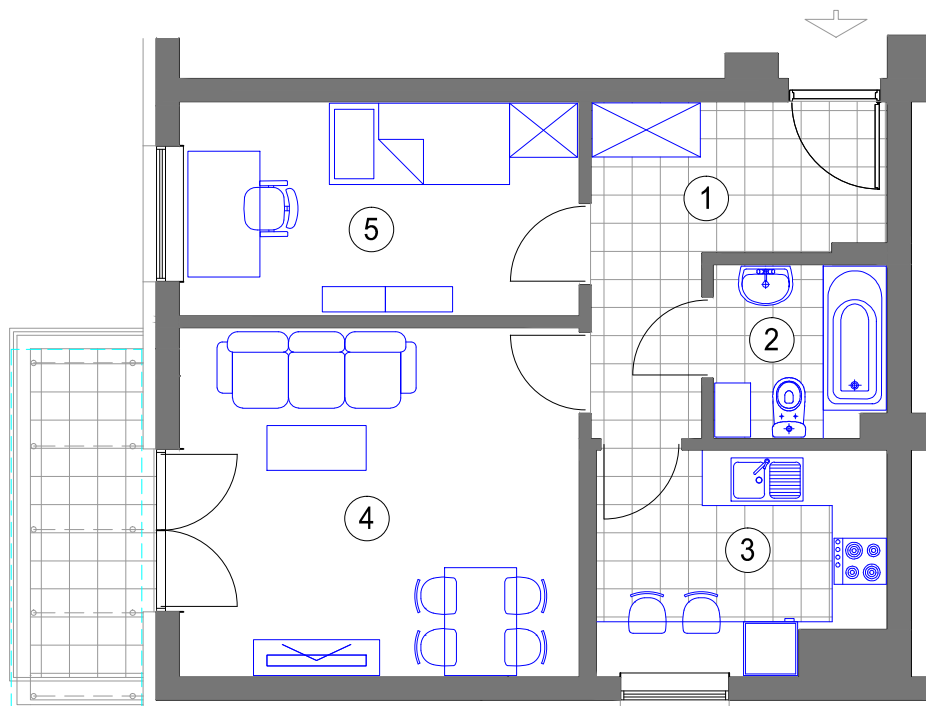

NR 83 (9 piętro)
MIESZKANIE 2 - POKOJOWE
powierzchnia 46,73 m²

1. HALL - 7,93 m²
 2. ŁAZIENKA - 3,61 m²
 3. KUCHNIA - 7,55 m²
 4. POKÓJ DZIENNY - 17,14 m²
 5. SYPIALNIA - 10,50 m²
- taras - 3.84 m²

BUDYNEK F KL.II (IX piętro)