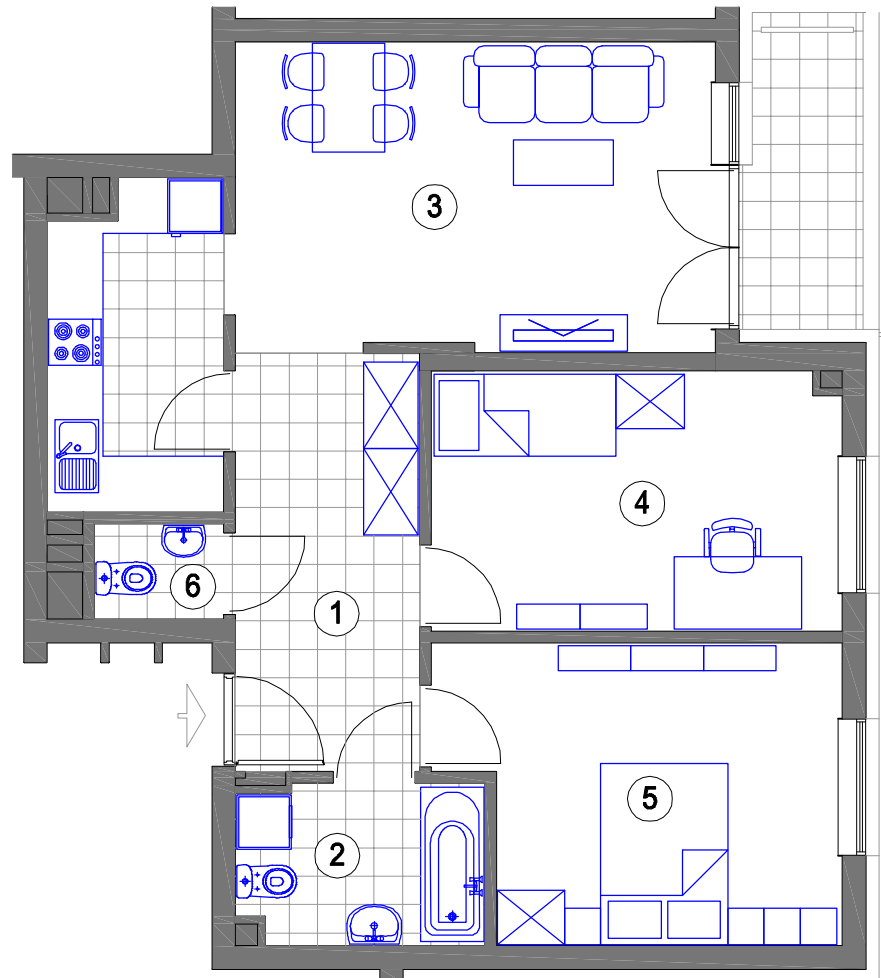

NR 81 (9 piętro)
MIESZKANIE 3 - POKOJOWE
powierzchnia 66,75 m²

1. HALL - 9,27m²
2. ŁAZIENKA - 4,70 m²
3. POKÓJ DZIENNY
Z ANEKSEM KUCH. - 24,81 m²
4. SYPIALNIA - 12,83 m²
5. SYPIALNIA - 13,67 m²
6. WC - 1,47m²
logia - 4,00 m²

BUDYNEK F KL.II (IX piętro)