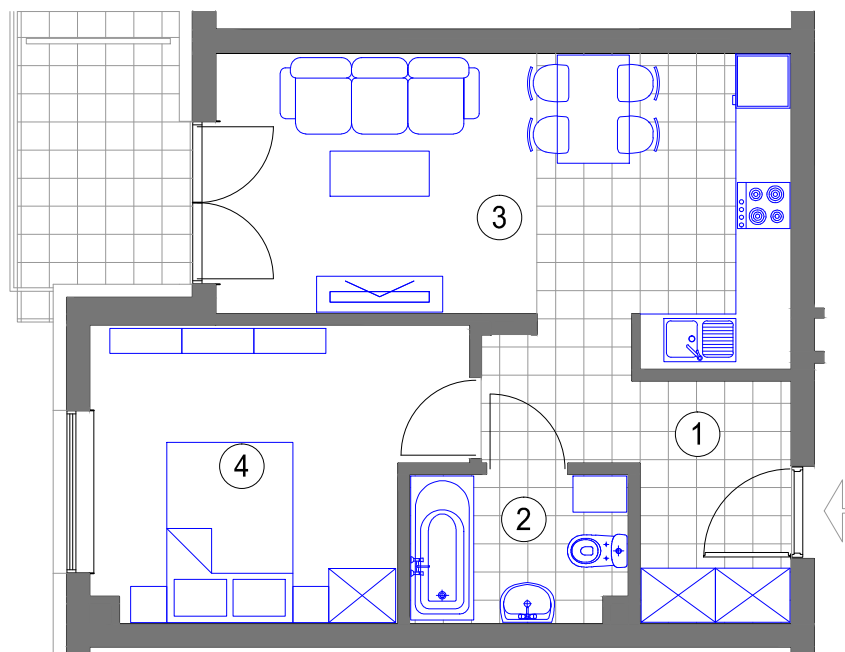

NR 80 (8 piętro)

MIESZKANIE 2 - POKOJOWE

powierzchnia 42,90 m²

1. HALL - 7,17 m²
2. ŁAZIENKA - 3,90 m²
3. POKÓJ DZIENNY
Z ANEKSEM KUCH. - 19,44 m²
4. SYPIALNIA - 12,39 m²
balkon - 4,81 m²

BUDYNEK F KL.II (VIII piętro)