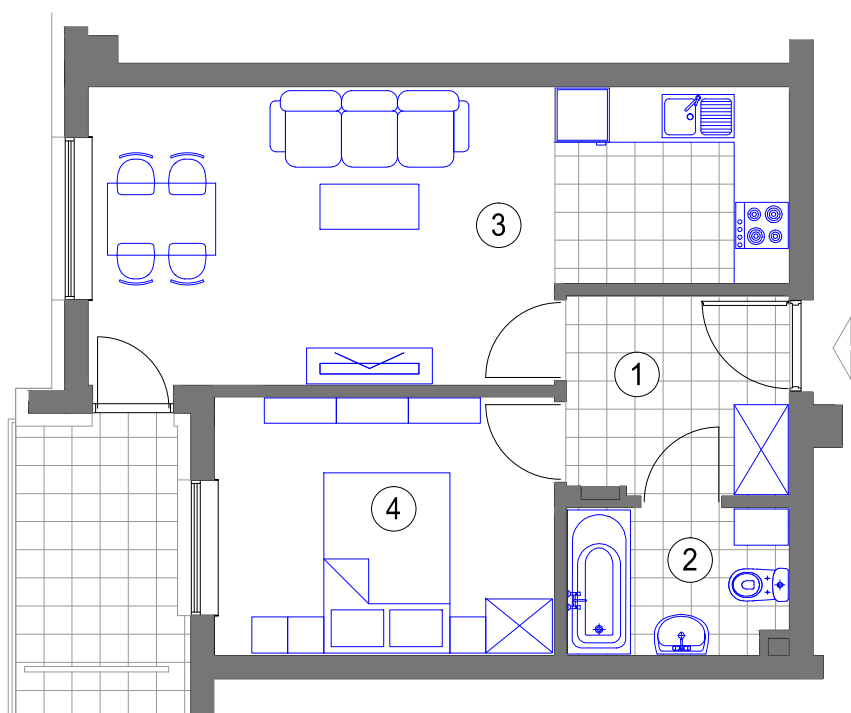

NR 79 (8 piętro)

MIESZKANIE 2 - POKOJOWE

powierzchnia 42,89 m²

1. HALL - 5,42 m²
2. ŁAZIENKA - 3,93 m²
3. POKÓJ DZIENNY
Z ANEKSEM KUCH. - 22,76 m²
4. SYPIALNIA - 10,78 m²
balkon - 4,81 m²

BUDYNEK F KL.II (VIII piętro)