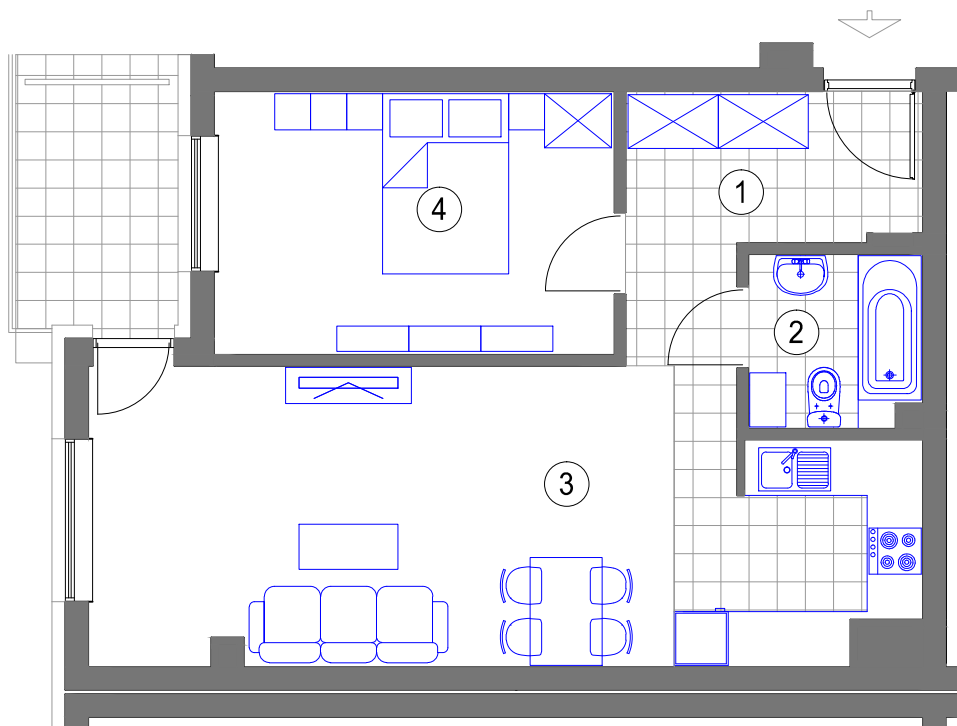

NR 78 (8 piętro)

MIESZKANIE 2 - POKOJOWE

powierzchnia 52,11 m²

1. HALL - 7,10 m²
2. ŁAZIENKA - 3,61 m²
3. POKÓJ DZIENNY
Z ANEKSEM KUCH. - 28,51 m²
4. SYPIALNIA - 12,89 m²
balkon - 4,81m²

BUDYNEK F KL.II (VIII piętro)