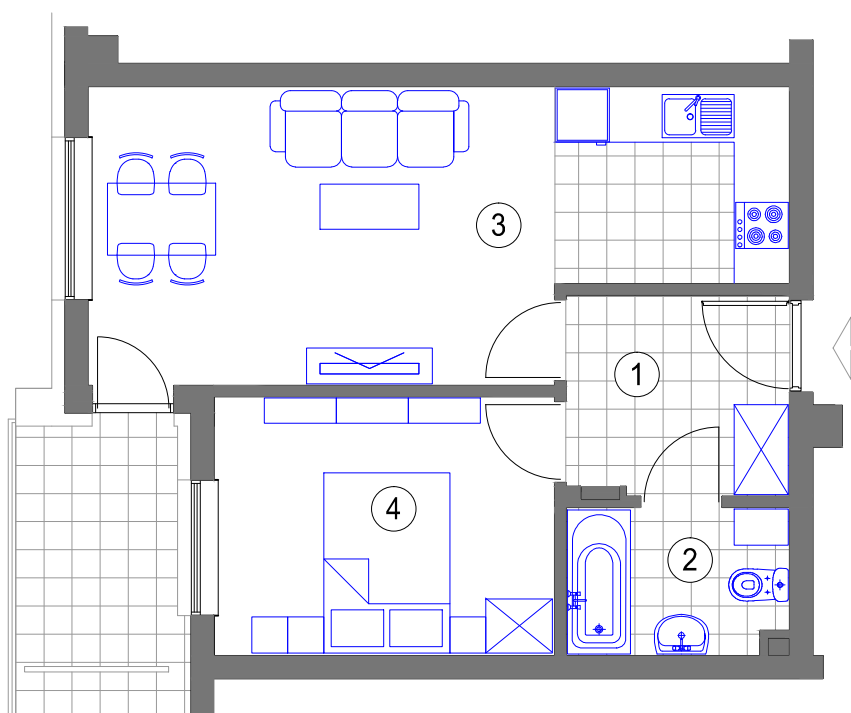

NR 74 (7 piętro)

MIESZKANIE 2 - POKOJOWE

powierzchnia 42,89 m²

1. HALL - 5,42 m²
2. ŁAZIENKA - 3,93 m²
3. POKÓJ DZIENNY
Z ANEKSEM KUCH. - 22,76 m²
4. SYPIALNIA - 10,78 m²
balkon - 4,81 m²

BUDYNEK F KL.II (VII piętro)