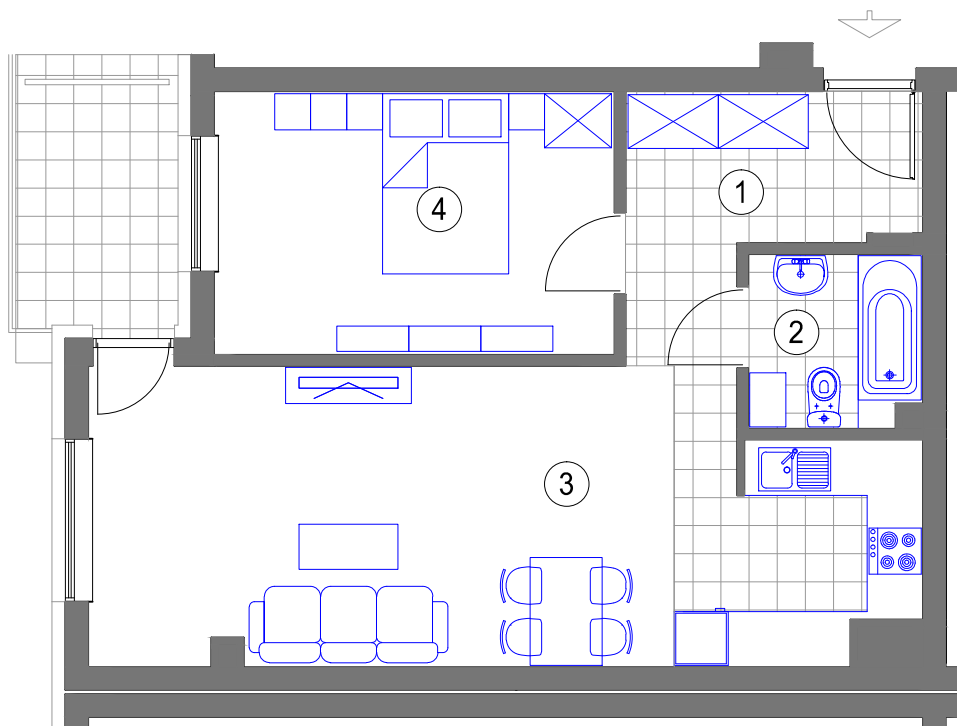

NR 73 (7 piętro)

MIESZKANIE 2 - POKOJOWE

powierzchnia 52,11 m²

1. HALL - 7,10 m²
2. ŁAZIENKA - 3,61 m²
3. POKÓJ DZIENNY
Z ANEKSEM KUCH. - 28,51 m²
4. SYPIALNIA - 12,89 m²
balkon - 4,81m²

BUDYNEK F KL.II (VII piętro)