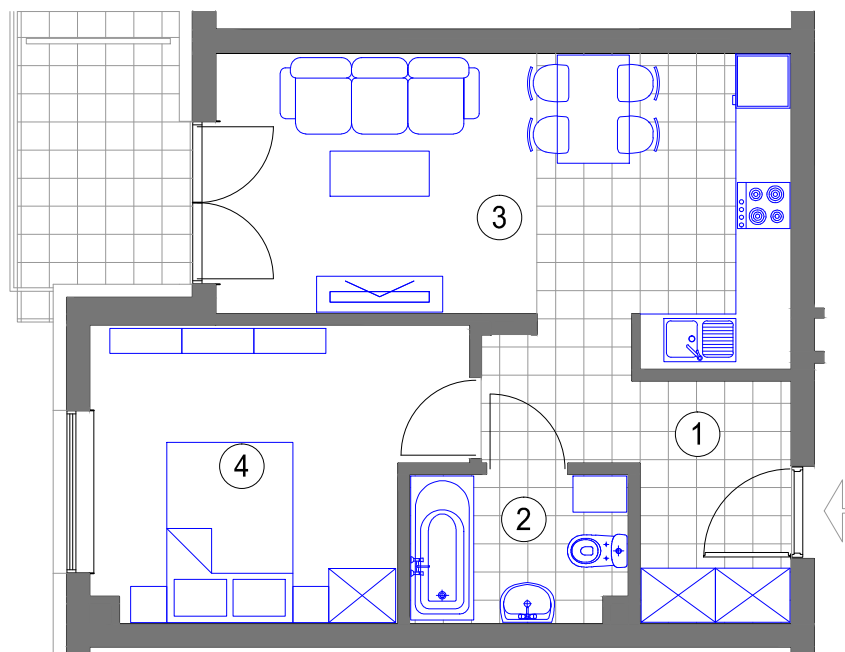

NR 70 (6 piętro)

MIESZKANIE 2 - POKOJOWE

powierzchnia 42,90 m²

1. HALL - 7,17 m²
2. ŁAZIENKA - 3,90 m²
3. POKÓJ DZIENNY
Z ANEKSEM KUCH. - 19,44 m²
4. SYPIALNIA - 12,39 m²
balkon - 4,81 m²

BUDYNEK F KL.II (VI piętro)