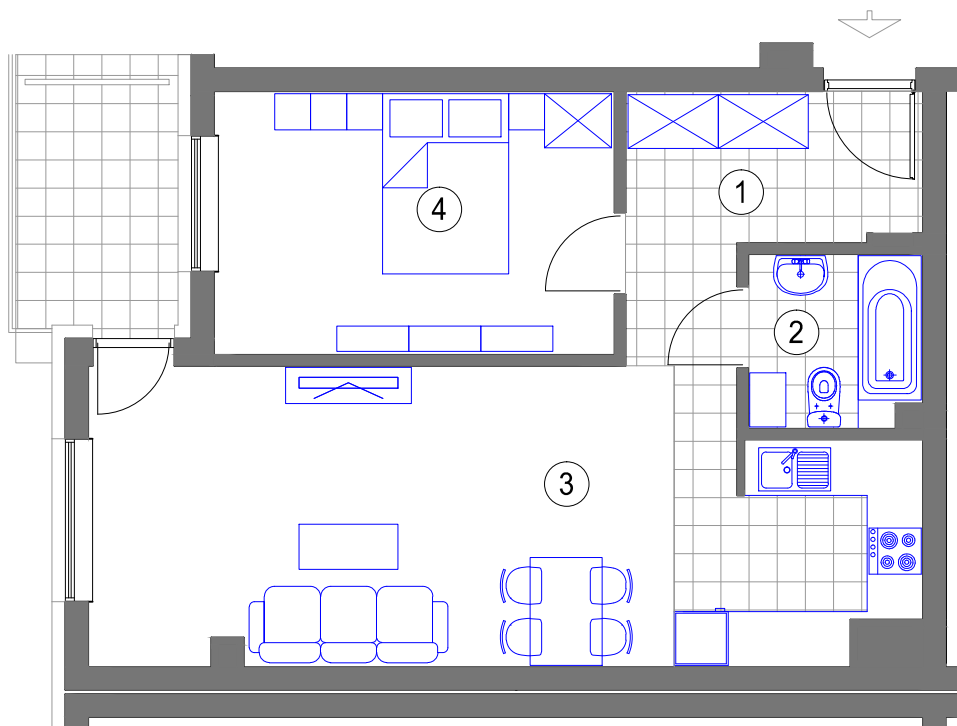

**NR 68 (6 piętro)**

**MIESZKANIE 2 - POKOJOWE**

powierzchnia 52,11 m<sup>2</sup>

1. HALL - 7,10 m<sup>2</sup>
2. ŁAZIENKA - 3,61 m<sup>2</sup>
3. POKÓJ DZIENNY  
Z ANEKSEM KUCH. - 28,51 m<sup>2</sup>
4. SYPIALNIA - 12,89 m<sup>2</sup>  
balkon - 4,81m<sup>2</sup>