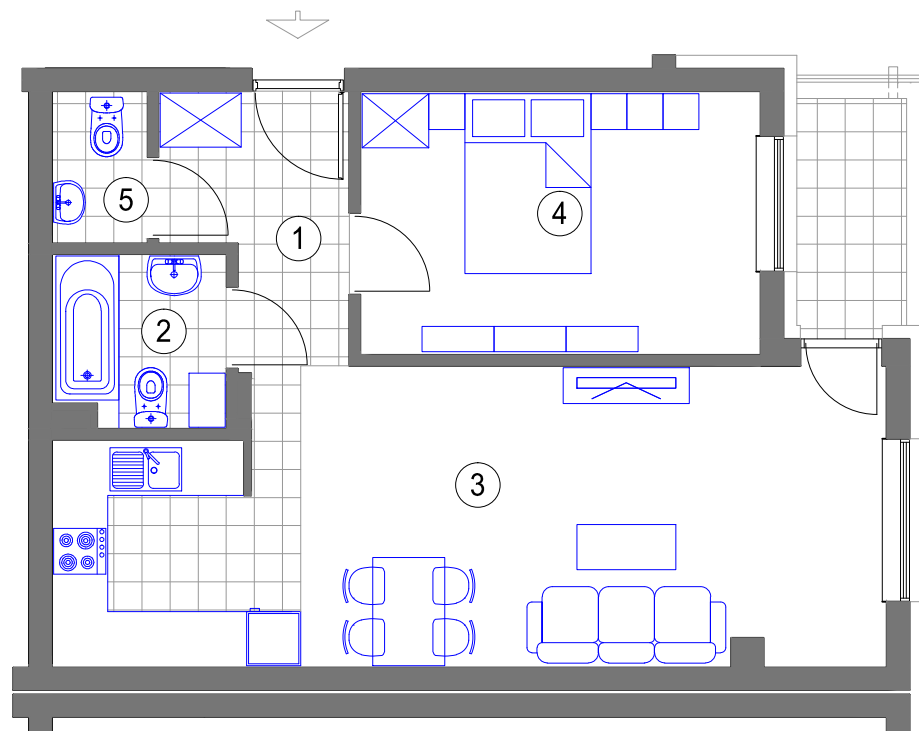

NR 62 (5 piętro)

MIESZKANIE 2 - POKOJOWE
powierzchnia 52,20 m²

1. HALL - 5,19 m²
2. ŁAZIENKA - 3,55 m²
3. POKÓJ DZIENNY
Z ANEKSEM KUCH. - 28,82 m²
4. SYPIALNIA - 12,89 m²
loggia - 3,07 m²

BUDYNEK F KL.II (V piętro)