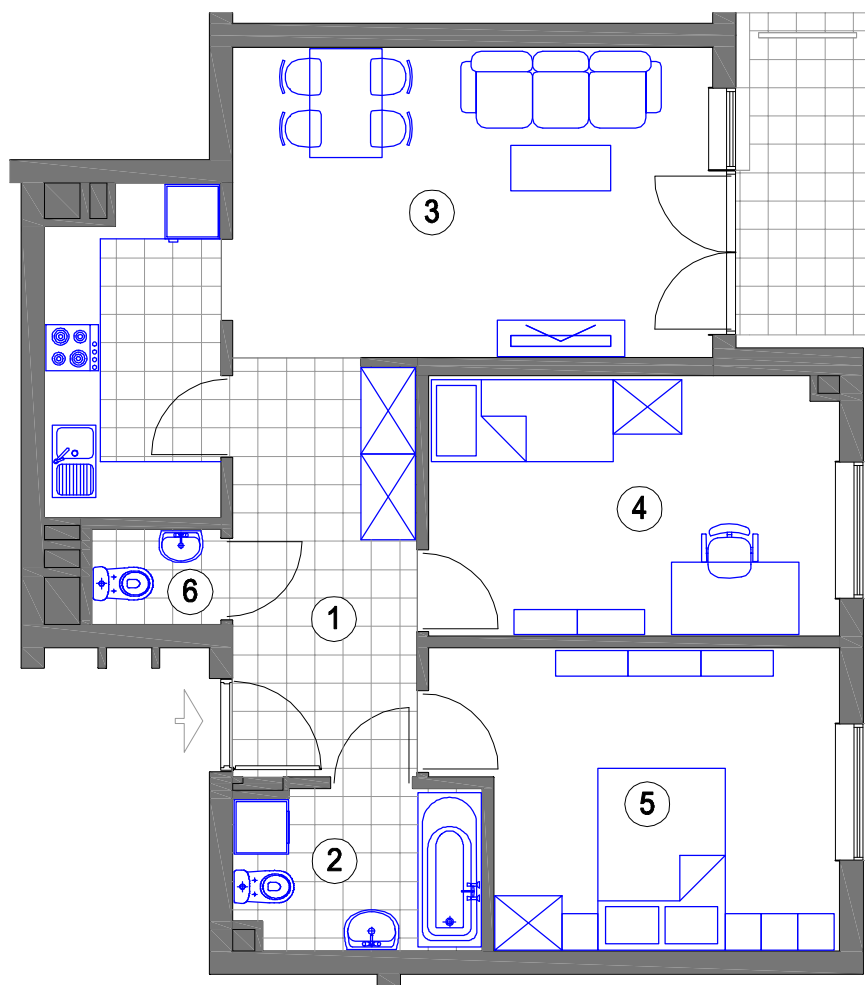

NR 56 (4 piętro)
MIESZKANIE 3 - POKOJOWE
powierzchnia 66,83 m²

1. HALL - 9,27 m²
2. ŁAZIENKA - 4,70 m²
3. POKÓJ DZIENNY
Z ANEKSEM KUCH. - 24,89 m²
4. SYPIALNIA - 12,83 m²
5. SYPIALNIA - 13,67 m²
6. WC - 1,47 m²
balkon - 4,18 m²

BUDYNEK F KL.II (IV piętro)