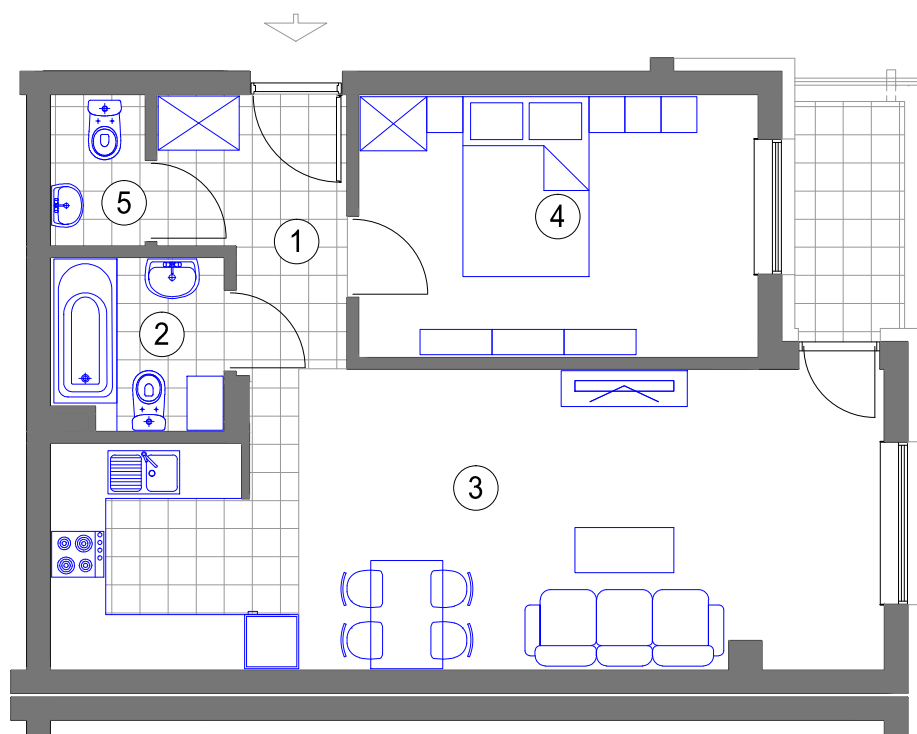

NR 52 (3 piętro)

MIESZKANIE 2 - POKOJOWE
powierzchnia 52,20 m²

1. HALL - 5,19 m²
2. ŁAZIENKA - 3,55 m²
3. POKÓJ DZIENNY
Z ANEKSEM KUCH. - 28,82 m²
4. SYPIALNIA - 12,89 m²
logia - 3,07 m²

BUDYNEK F KL.II (III piętro)