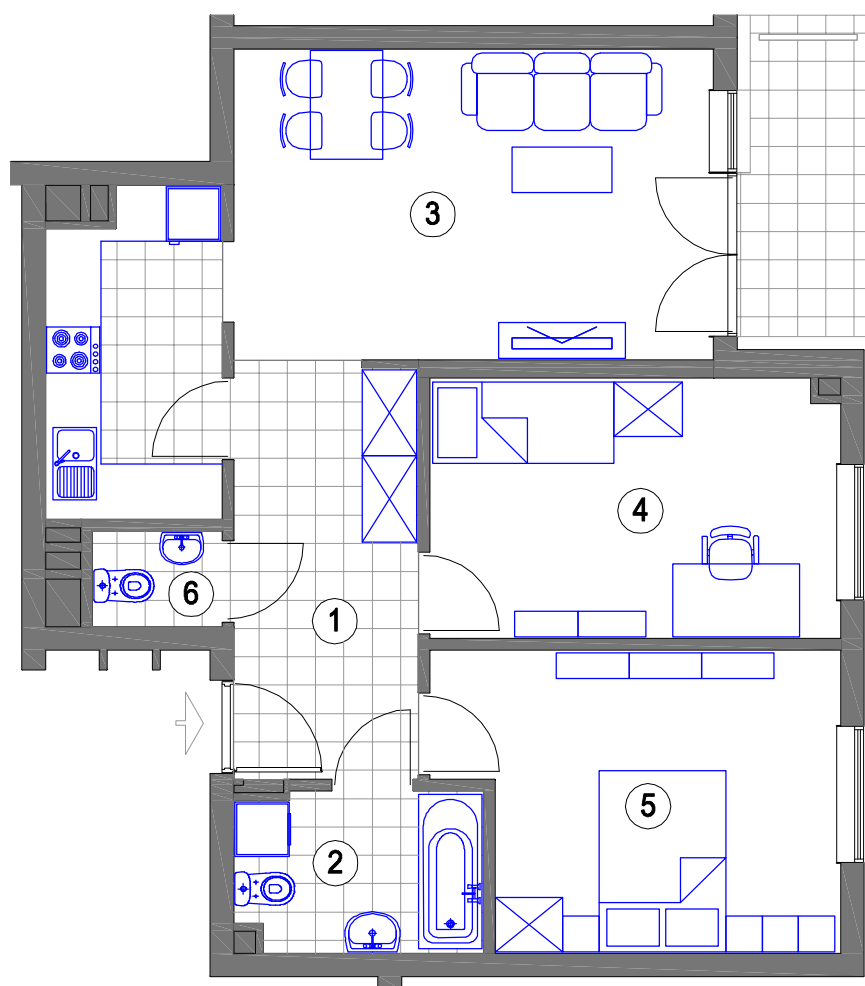

NR 51 (3 piętro)

MIESZKANIE 3 - POKOJOWE
powierzchnia 66,83 m²

1. HALL - 9,27 m²
2. ŁAZIENKA - 4,70 m²
3. POKÓJ DZIENNY
Z ANEKSEM KUCH. - 24,89 m²
4. SYPIALNIA - 12,83 m²
5. SYPIALNIA - 13,67 m²
6. WC - 1,47 m²
balkon - 4,18 m²

BUDYNEK F KL.II (III piętro)