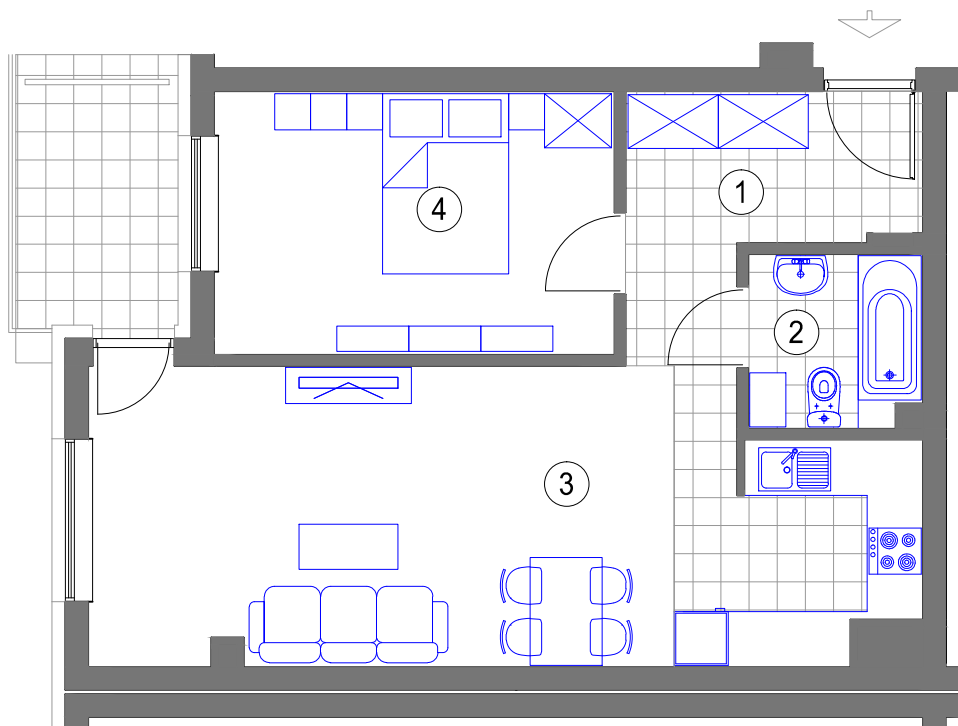

NR 48 (2 piętro)

MIESZKANIE 2 - POKOJOWE

powierzchnia 52,11 m²

1. HALL - 7,10 m²
2. ŁAZIENKA - 3,61 m²
3. POKÓJ DZIENNY
Z ANEKSEM KUCH. - 28,51 m²
4. SYPIALNIA - 12,89 m²
balkon - 4,81m²

BUDYNEK F KL.II (II piętro)