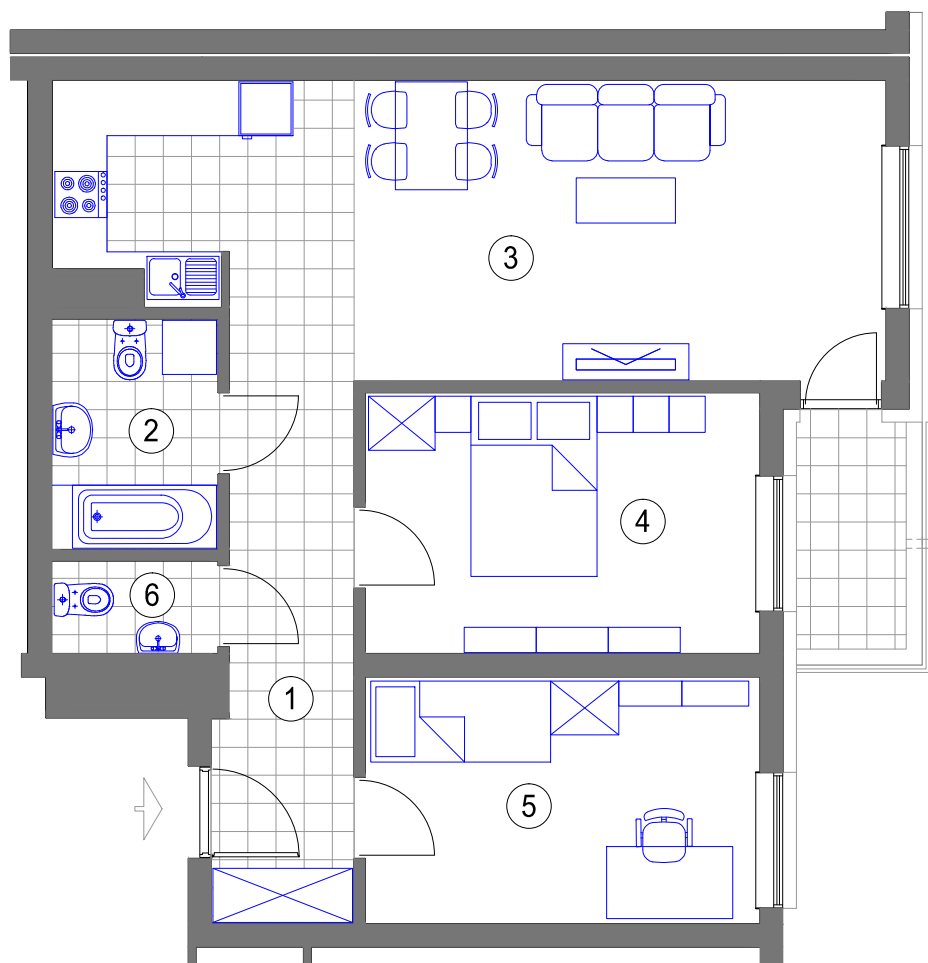

NR 40 (8 piętro)
MIESZKANIE 3-POKOJOWE
powierzchnia 68,48 m²

1. HALL - 8,71 m²
2. ŁAZIENKA - 4,68 m²
3. POKÓJ DZIENNY
Z ANEKSEM KUCH. - 28,69 m²
4. SYPIALNIA - 12,61 m²
5. SYPIALNIA - 11,93 m²
6. WC - 1,86 m²
loggia - 3,07 m²

BUDYNEK F KL.I (VIII piętro)