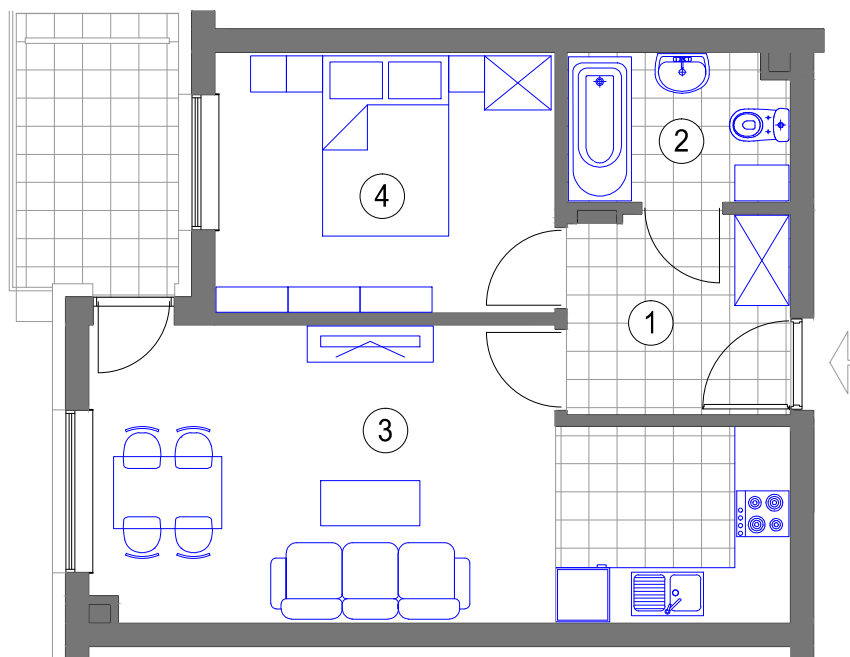

NR 38 (8 piętro)

MIESZKANIE 2 - POKOJOWE
powierzchnia 42,95 m²

1. HALL - 5,42 m²
2. ŁAZIENKA - 3,99 m²
3. POKÓJ DZIENNY
Z ANEKSEM KUCH. - 22,66 m²
4. SYPIALNIA - 10,88 m²
balkon - 4,81 m²

BUDYNEK F KL.I (VIII piętro)