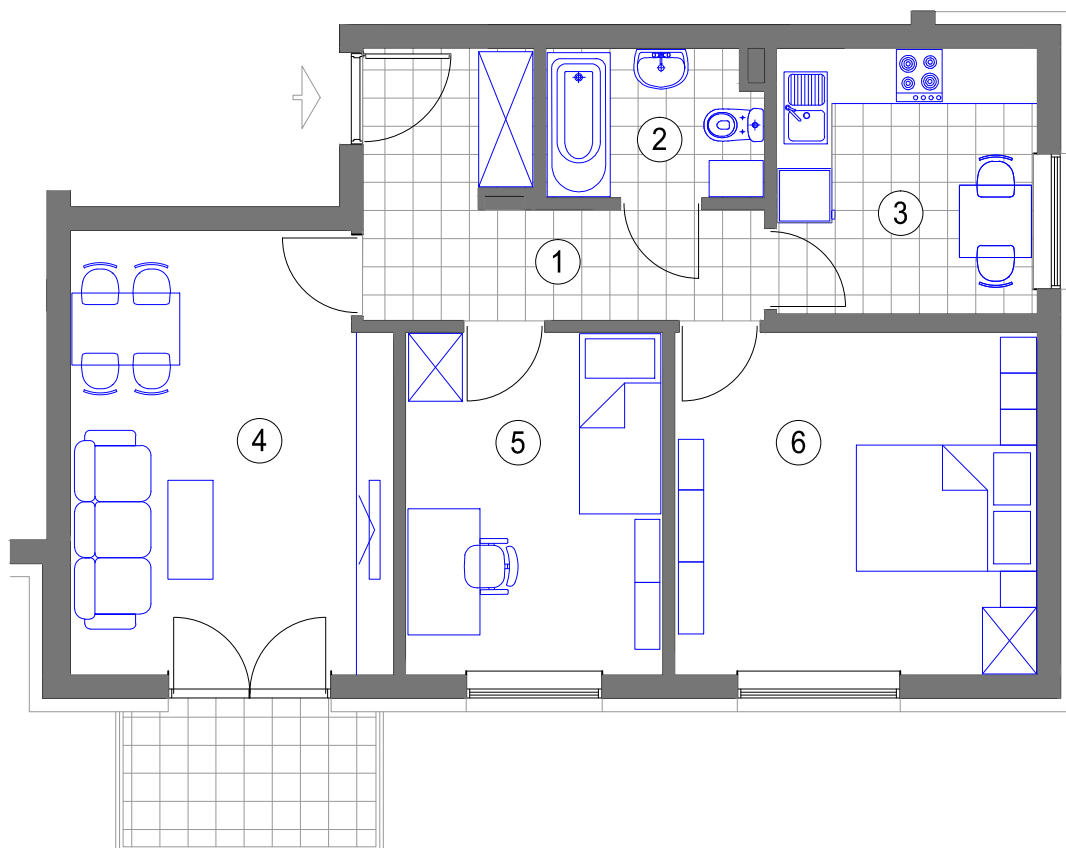

NR 36 (8 piętro)
MIESZKANIE 3 - POKOJOWE
powierzchnia 64,28 m²

- 1. HALL - 8,67 m²
- 2. ŁAZIENKA - 3,87 m²
- 3. KUCHNIA - 8,51 m²
- 4. POKÓJ DZIENNY - 17,12 m²
- 5. SYPIALNIA - 10,83 m²
- 6. SYPIALNIA - 15,28 m²
- balkon - 4,22 m²

BUDYNEK F KL.I (VIII piętro)