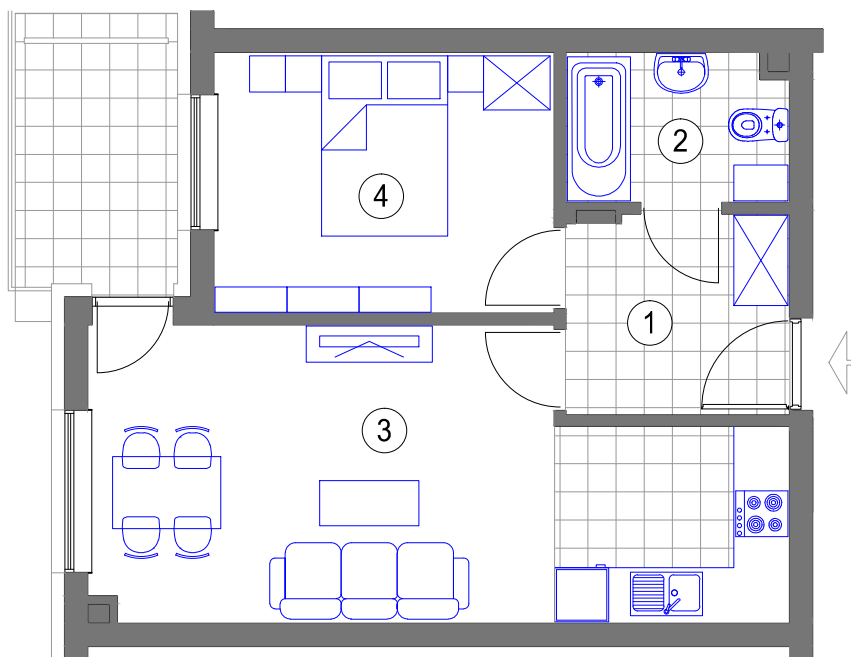

NR 28 (6 piętro)
MIESZKANIE 2 - POKOJOWE
powierzchnia 42,95 m²

1. HALL - 5,42 m²
2. ŁAZIENKA - 3,99 m²
3. POKÓJ DZIENNY
Z ANEKSEM KUCH. - 22,66 m²
4. SYPIALNIA - 10,88 m²
balkon - 4,81 m²

BUDYNEK F KL.I (VI piętro)