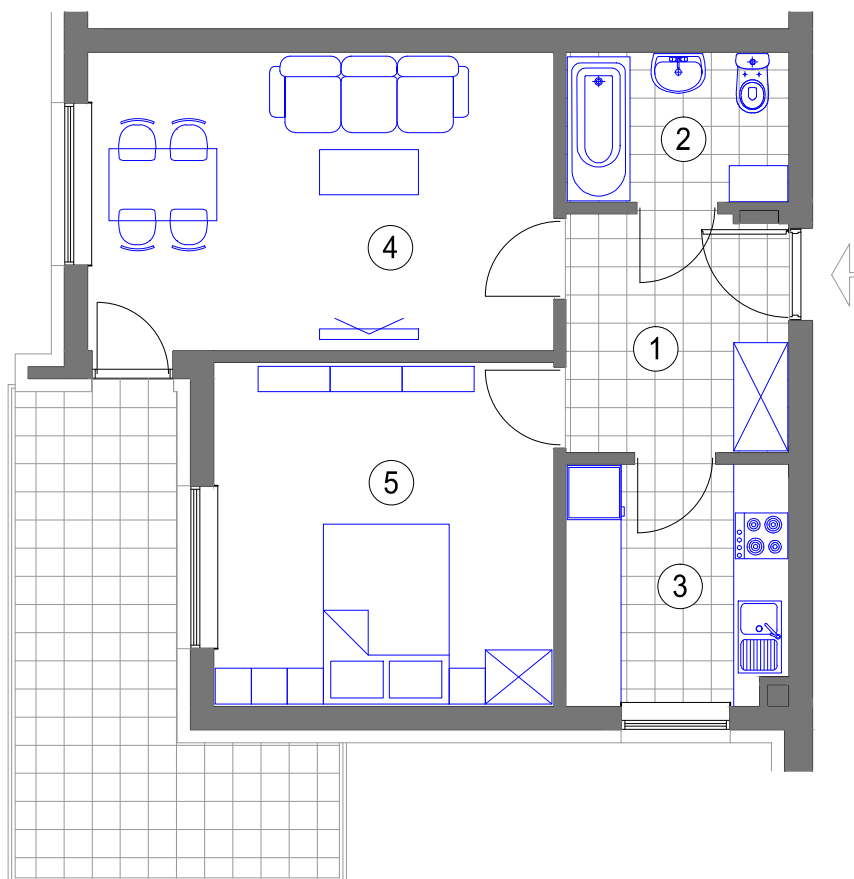

NR 27 (6 piętro)
MIESZKANIE 2 - POKOJOWE
powierzchnia 48,50 m²

1. HALL - 6,45 m²
2. ŁAZIENKA - 4,09 m²
3. KUCHNIA - 6,51 m²
4. POKÓJ DZIENNY - 17,09 m²
5. SYPIALNIA - 14,36 m²
balkon - 12,42 m²

BUDYNEK F KL.I (VI piętro)