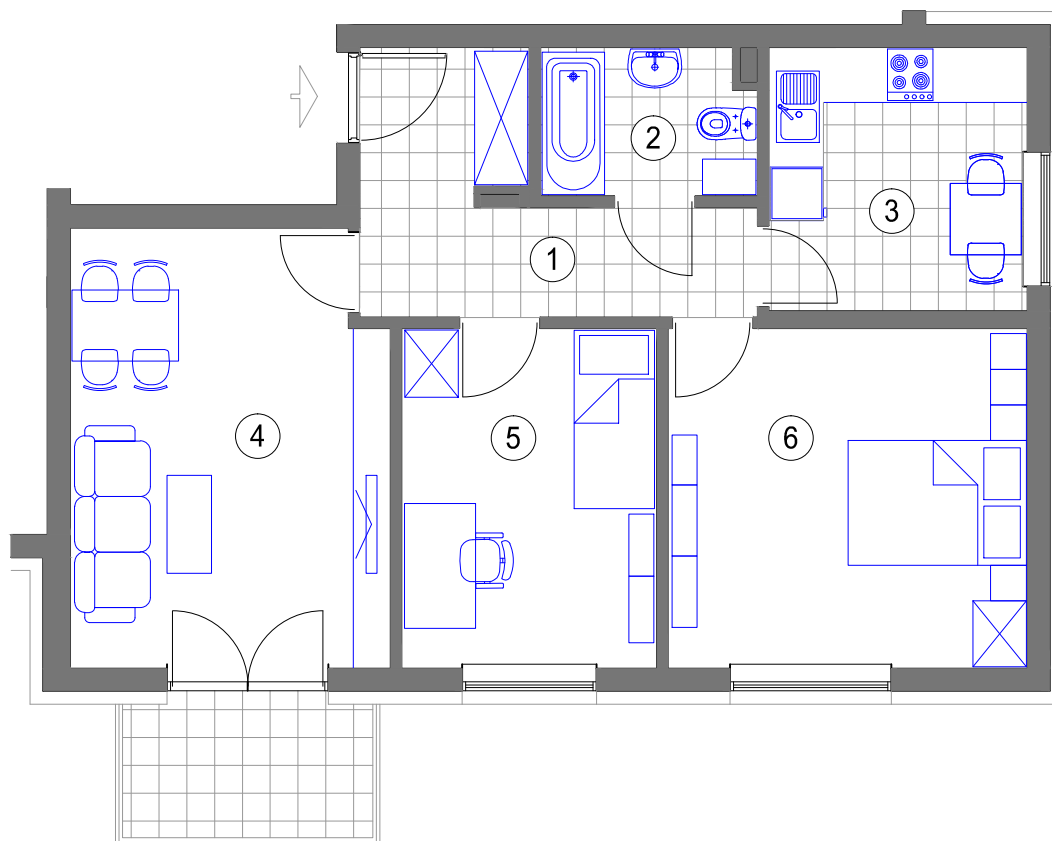

NR 26 (6 piętro)
MIESZKANIE 3 - POKOJOWE
powierzchnia 64,28 m²

- 1. HALL - 8,67 m²
- 2. ŁAZIENKA - 3,87 m²
- 3. KUCHNIA - 8,51 m²
- 4. POKÓJ DZIENNY - 17,12 m²
- 5. SYPIALNIA - 10,83 m²
- 6. SYPIALNIA - 15,28 m²
- balkon - 4,22 m²

BUDYNEK F KL.I (VI piętro)