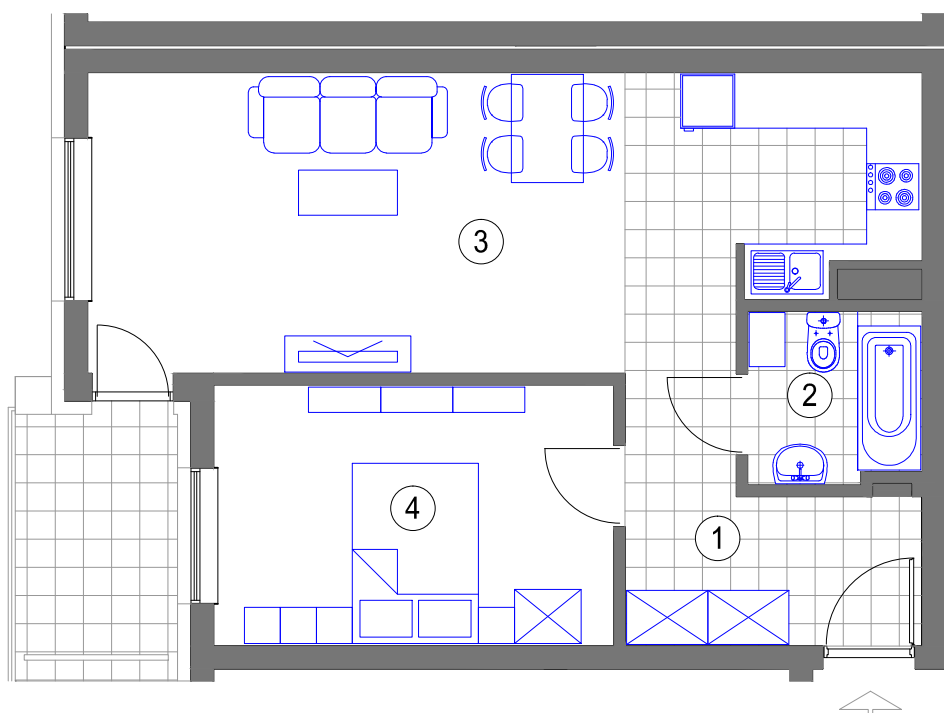

NR 24 (5 piętro)
MIESZKANIE 2 - POKOJOWE
powierzchnia 52,08 m²

1. HALL - 7,09 m²
2. ŁAZIENKA - 3,59 m²
3. POKÓJ DZIENNY
Z ANEKSEM KUCH. - 28,62 m²
4. SYPIALNIA - 12,78 m²
balkon - 4.81 m²

BUDYNEK F KL.I (V piętro)