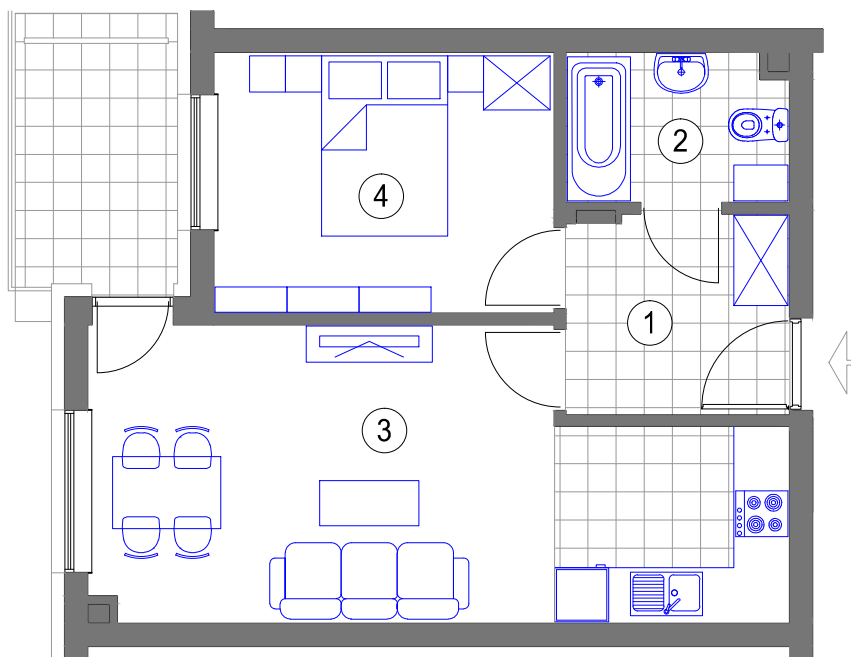

NR 8 (2 piętro)

MIESZKANIE 2 - POKOJOWE
powierzchnia 42,95 m²

1. HALL - 5,42 m²
2. ŁAZIENKA - 3,99 m²
3. POKÓJ DZIENNY
Z ANEKSEM KUCH. - 22,66 m²
4. SYPIALNIA - 10,88 m²
balkon - 4,81 m²

BUDYNEK F KL.I (II piętro)